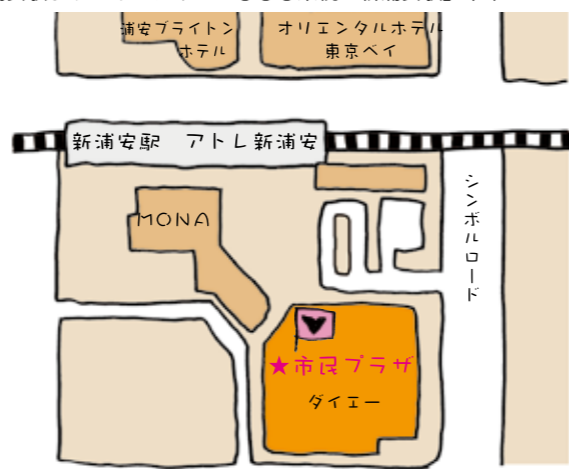

## 会場へのアクセス

【実施場所】浦安市民プラザ Wave101・全施設

浦安市入船 1-4-1 ショッピングプラザ新浦安 4階  
TEL.047-350-3101 ※駐車場：有。ダイエーのものをご利用下さい。駐車料金が必要となります。

### 【交通機関】

新浦安駅より徒歩 5分  
浦安駅よりベイシティバス①②③系統「新浦安駅」下車

本パンフレットに記載の内容は、2014年8月1日時点のものであり、変更の可能性がありますことをご了承下さい。

知って得する子育て情報がここに大集合! 出展ブース30と体験会20企画以上!