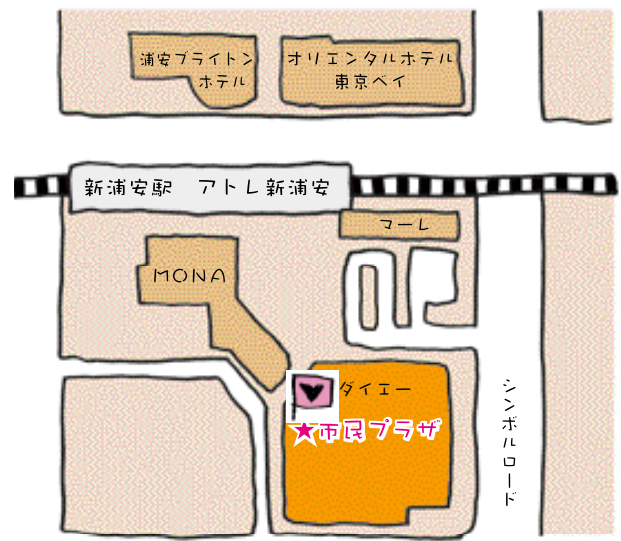

コーヒーやメロンパン・クッキー、シフォンケーキなど。
・大ホール③あいらんど②タオブース前
持ち込みのお弁当も食べられるスペースあります。

ベビーカー

会場内はベビーカーのままでもお入りいただけます。
ベビーカー置き場を 2 か所にご用意しています。
・小ホール前 ・大ホール前

★お願い★

- ・会場内でたごみはお持ち帰りください。
- ・忘れ物、落し物は総合受付にて保管し、ショッピング管理事務所に届けます。
- ・お子さんから目を離さないようお願いします。迷子は総合受付までご連絡下さい。

子育て応援メッセ実行委員会

私たちは「安心して子どもを産み育てることのできるまち・浦安」を目指し、その1つの形として子育て応援イベントを開催するために集まった、団体・個人・行政による実行委員会です。今年で9回目の開催となりました。来年度も開催を予定していますので、実行委員に興味のある方はご連絡下さい。

【実行委員会参加団体】

浦安おはなしの会、浦安市こども部、NPO 法人発達わんぱく会、NPO 法人タオ、MY 浦安、NPO 法人 i-net (明海つどいの広場・子育てテラスふらっと)、Hand to Heart、NPO 法人手作りカード協会、千葉県インテリアコーディネーター協会、家族・子育て相談室ゆずり葉、田下啓子、松岡陽子

Wave101 へのアクセス

浦安市民プラザ Wave101・全施設

浦安市入船 1-4-1
ショッピングプラザ新浦安 4階
TEL.047-351-1121

【交通機関】

新浦安駅より徒歩 5分
浦安駅よりベイシティバス①②③系統新浦安駅下車

本パンフレットに記載の内容は、2013年8月1日時点のものとあり、変更の可能性がありますことをご了承下さい。

ニッポンの子どもにもっと日陰を

浦安プレーパークの会
<http://blog.livedoor.jp/urayakupark/>

お話し合ってください!

お問合せ 030-3312-1928
global.tree.branch@gmail.com

Marinaaze Interior

ママの好きと自分探しを応援する

子育て女性サロン

ママ向け 美生活レッスン

お申し込み・お申込み
TEL: 03-6226-5925

貯蓄性の高さが人気です