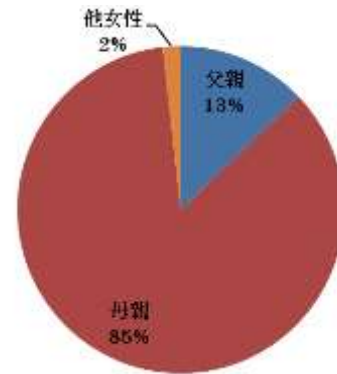

子育て応援メッセ 2011

参加者アンケート結果

- 実施日時：2010年9月23日（金）12：00～15：00
- 実施方法：来場者に配布、会場にて回収
- 回収数：191回答
- 実施：子育て応援メッセ実行委員会

■ 回答者属性

■ あなたの性別・属性に○をつけてください。

父親	母親	祖父	祖母	他男性	他女性	無回答
22	146	0	0	0	3	20
11.5%	76.4%	0.0%	0.0%	0.0%	1.6%	10.5%

■ あなたのお住まいの地区に○をつけてください。

日の出・明海・高洲	美浜・入船・今川・東野・富岡・海楽・弁天・舞浜	北栄・猫実・堀江・当代島・富士見	千鳥・鉄鋼団地・港	市外	無回答
54	36	57	0	23	21
28.3%	18.8%	29.8%	0.0%	12.0%	11.0%

■ 浦安の居住年数に○をつけてください。

無し	1年未満	2年～5年	5年～10年	10年以上	無回答
16	16	70	31	31	28
8.3%	8.3%	36.5%	16.1%	16.1%	14.6%

■ あなたの子どもの年齢（すべて）に○をつけてください。

いない	妊娠中	0歳	1歳	2～3歳	4～6歳	小学生	その他	無回答
3	7	61	36	68	28	18	4	21
1.2%	2.8%	24.8%	14.6%	27.6%	11.4%	7.3%	1.6%	8.5%

■ イベント全体について

Q 1. 「子育て応援メッセ」全体についての感想（2つ選択）

楽しかった	役に立った	満足した	つまらなかった	役に立たない	満足しない	無回答
131	102	53	5	1	5	21
67.9%	52.8%	27.5%	2.6%	0.5%	2.6%	10.9%