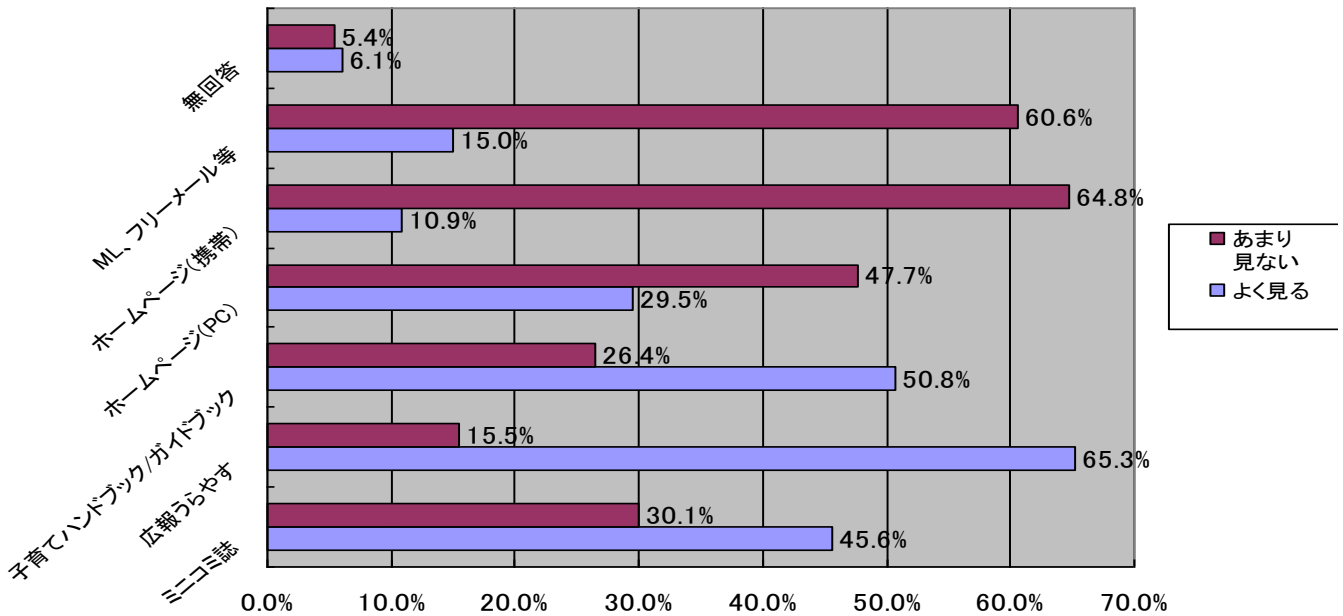

浦安の妊娠～3歳児の子育ち・子育て支援について

Q1. 地域の子育て情報の媒体について

	ミニコミ誌	広報 うらやす	子育て情報誌	パソコン ホームページ	携帯 ホームページ	ML、フリーメ ール等	無回答
よく見る	88 45.6%	126 65.3%	98 50.8%	57 29.5%	21 10.9%	29 15.0%	27 6.1%
あまり 見ない	58 30.1%	30 15.5%	51 26.4%	92 47.7%	125 64.8%	117 60.6%	27 5.4%