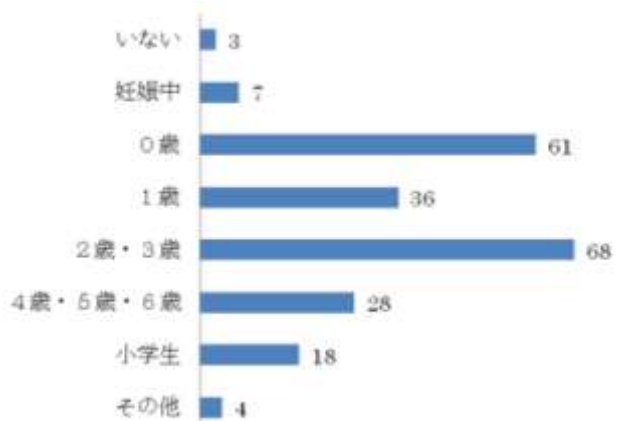

子育て応援メッセ 2011

参加者アンケート結果

- 実施日時：2010年9月23日（金）12：00～15：00
- 実施方法：来場者に配布、会場にて回収
- 回収数：191回答
- 実施：子育て応援メッセ実行委員会

■ 回答者属性

■ あなたの性別・属性に○をつけてください。

父親	母親	祖父	祖母	他男性	他女性	無回答
22	146	0	0	0	3	20
11.5%	76.4%	0.0%	0.0%	0.0%	1.6%	10.5%

■ あなたのお住まいの地区に○をつけてください。

日の出・明海・高洲	美浜・入船・今川・東野・富岡・海楽・弁天・舞浜	北栄・猫実・堀江・当代島・富士見	千鳥・鉄鋼団地・港	市外	無回答
54	36	57	0	23	21
28.3%	18.8%	29.8%	0.0%	12.0%	11.0%

■ 浦安の居住年数に○をつけてください。

無し	1年未満	2年～5年	5年～10年	10年以上	無回答
16	16	70	31	31	28
8.3%	8.3%	36.5%	16.1%	16.1%	14.6%

■ あなたの子どもの年齢（すべて）に○をつけてください。

いない	妊娠中	0歳	1歳	2～3歳	4～6歳	小学生	その他	無回答
3	7	61	36	68	28	18	4	21
1.2%	2.8%	24.8%	14.6%	27.6%	11.4%	7.3%	1.6%	8.5%

■ イベント全体について

Q 1. 「子育て応援メッセ」全体についての感想（2つ選択）

楽しかった	役に立った	満足した	つまらなかった	役に立たない	満足しない	無回答
131	102	53	5	1	5	21
67.9%	52.8%	27.5%	2.6%	0.5%	2.6%	10.9%