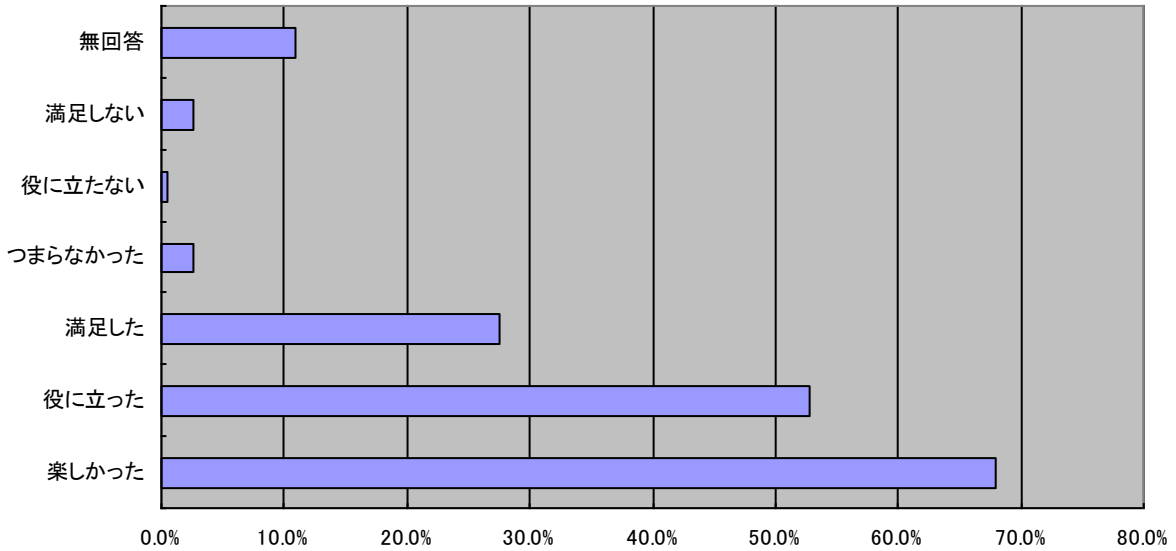

■ あなたのお住まいの地区に○をつけてください。

日の出・明海・高洲	美浜・入船・今川・東野・富岡・海楽・弁天・舞浜	北栄・猫実・堀江・当代島・富士見	千鳥・鉄鋼団地・港	市外	無回答
54	36	57	0	23	21
28.3%	18.8%	29.8%	0.0%	12.0%	11.0%

■ 浦安の居住年数に○をつけてください。

無し	1年未満	2年～5年	5年～10年	10年以上	無回答
16	16	70	31	31	28
8.3%	8.3%	36.5%	16.1%	16.1%	14.6%

■ あなたの子どもの年齢（すべて）に○をつけてください。

いない	妊娠中	0歳	1歳	2～3歳	4～6歳	小学生	その他	無回答
3	7	61	36	68	28	18	4	21
1.2%	2.8%	24.8%	14.6%	27.6%	11.4%	7.3%	1.6%	8.5%

■ イベント全体について

Q 1. 「子育て応援メッセ」全体についての感想（2つ選択）

楽しかった	役に立った	満足した	つまらなかった	役に立たない	満足しない	無回答
131	102	53	5	1	5	21
67.9%	52.8%	27.5%	2.6%	0.5%	2.6%	10.9%