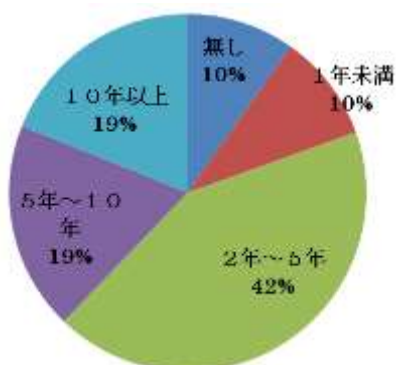

子育て応援メッセ 2011

参加者アンケート結果

- 実施日時：2010年9月23日（金）12：00～15：00
- 実施方法：来場者に配布、会場にて回収
- 回収数：191回答
- 実施：子育て応援メッセ実行委員会

■ 回答者属性

■ あなたの性別・属性に○をつけてください。

父親	母親	祖父	祖母	他男性	他女性	無回答
22	146	0	0	0	3	20
11.5%	76.4%	0.0%	0.0%	0.0%	1.6%	10.5%

■ あなたのお住まいの地区に○をつけてください。

日の出・明海・高洲	美浜・入船・今川・東野・富岡・海楽・弁天・舞浜	北栄・猫実・堀江・当代島・富士見	千鳥・鉄鋼団地・港	市外	無回答
54	36	57	0	23	21
28.3%	18.8%	29.8%	0.0%	12.0%	11.0%

■ 浦安の居住年数に○をつけてください。

無し	1年未満	2年～5年	5年～10年	10年以上	無回答
16	16	70	31	31	28
8.3%	8.3%	36.5%	16.1%	16.1%	14.6%

■ あなたの子どもの年齢（すべて）に○をつけてください。

いない	妊娠中	0歳	1歳	2～3歳	4～6歳	小学生	その他	無回答
3	7	61	36	68	28	18	4	21
1.2%	2.8%	24.8%	14.6%	27.6%	11.4%	7.3%	1.6%	8.5%

■ イベント全体について

Q 1. 「子育て応援メッセ」全体についての感想（2つ選択）

楽しかった	役に立った	満足した	つまらなかった	役に立たない	満足しない	無回答
131	102	53	5	1	5	21
67.9%	52.8%	27.5%	2.6%	0.5%	2.6%	10.9%