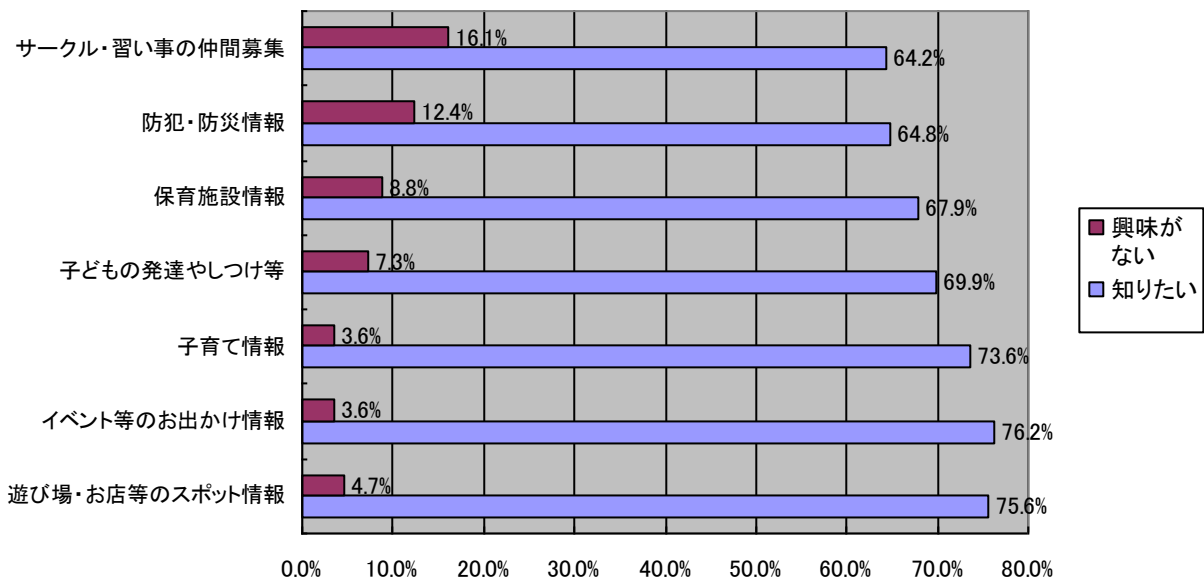

Q2. 地域の子育て情報の内容

	遊び場・お店 等のスポット 情報	イベント等 のお出かけ 情報	子育て情報	子どもの発 達やしつけ 等	保育施設情 報	防犯・防災 情報	サークル・習い事 の仲間募集
知りたい	146 75.6%	147 76.2%	142 73.6%	135 69.9%	131 67.9%	125 64.8%	124 64.2%
興味が ない	9 4.7%	7 3.6%	7 3.6%	14 7.3%	17 8.8%	24 12.4%	31 16.1%