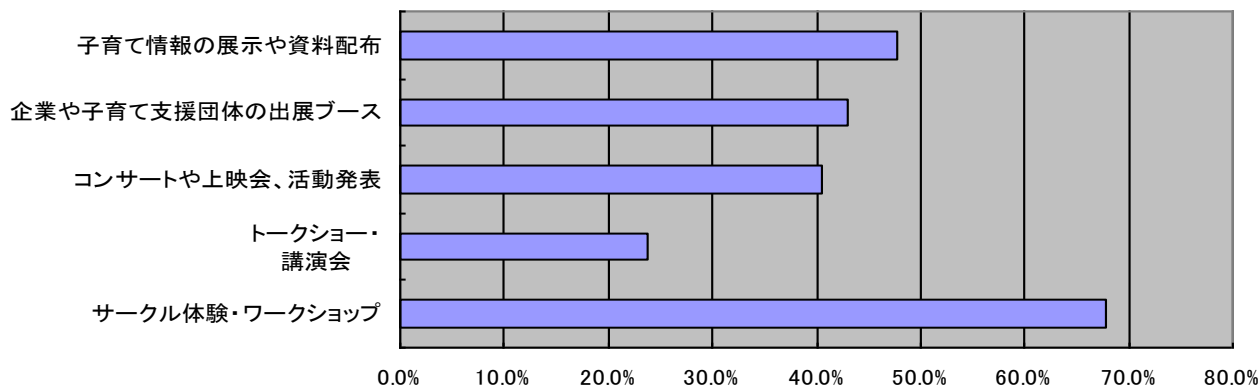

Q 5. そのほか意見等

- ・ ベビーカーの貸出があれば良し
- ・ 浦安に興味があってきました。たくさんお話をきけてよかったです。ありがとうございました。
- ・ 浦安は子育てしやすいです
- ・ 参加団体の精査を望みます。不適切な団体があり、子育てをまどわせています。
- ・ いろいろイベントがあり助かる。もっと参加したい